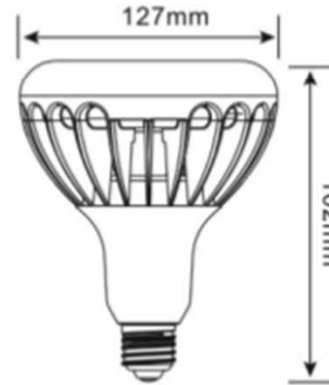

FEDLITE

パーライト

Light distribution curve
配光曲線

BR40

Part No. 商品型番	Voltage 定格電圧	Frequency 周波数	Wattage 消費電力	Lumens 全光束	Color Temp 色温度	Cap 口金	CRI 演色率	PF 力率	Dimmable 調光	Beam angle 配光角度
LDR27N-4011-D-1E	100V	50/60HZ	27W	2500 l m	5000K	E26	≥ 80	≥ 0.9	Y	120°
LDR30L-4011-D-1E	100V	50/60HZ	30W	2300 l m	2700K	E26	≥ 80	≥ 0.9	Y	120°