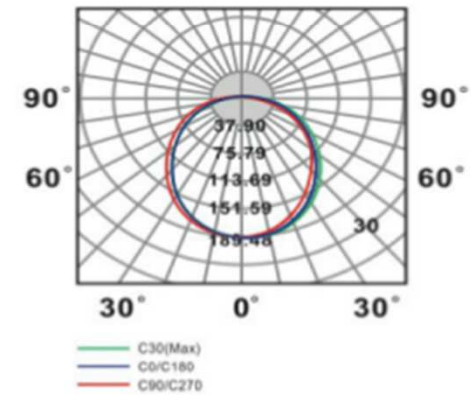

FEDLITE

パーライト

Light distribution curve
配光曲線

BR40

Part No. 商品型番	Voltage 定格電圧	Frequency 周波数	Wattage 消費電力	Lumens 全光束	Color Temp 色温度	Cap 口金	CRI 演色率	PF 力率	Dimmable 調光	Beam angle 配光角度
LDR27N-4011-D-1E	100V	50/60HZ	27W	2500 l m	5000K	E26	≥ 80	≥ 0.9	Y	120°
LDR30L-4011-D-1E	100V	50/60HZ	30W	2300 l m	2700K	E26	≥ 80	≥ 0.9	Y	120°