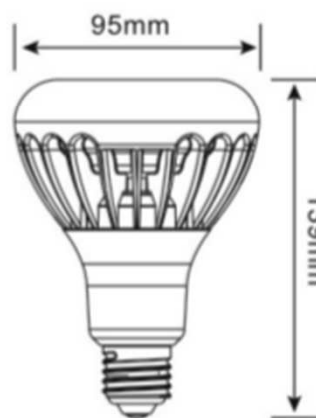

# FEDLITE

パーライト

Light distribution curve  
配光曲線

BR30

Part No. 商品型番	Voltage 定格電圧	Frequency 周波数	Wattage 消費電力	Lumens 全光束	Color Temp 色温度	Cap 口金	CRI 演色率	PF 力率	Dimmable 調光	Beam angle 配光角度
LDR27N-4011-D-1E	100V	50/60HZ	12W	700 l m	2700K	E26	≥ 80	≥ 0.9	Y	120°
LDR30L-4011-D-1E	100V	50/60HZ	17W	1100 l m	3000K	E26	≥ 80	≥ 0.9	Y	120°