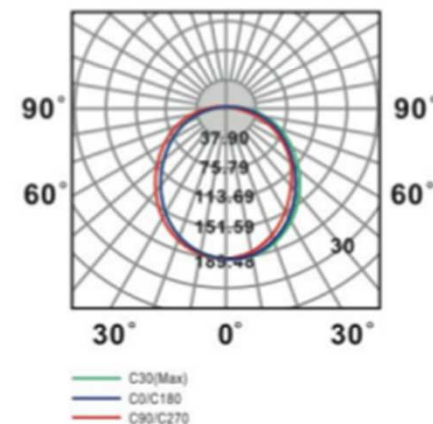

# FEDLITE

パーライト

Light distribution curve  
配光曲線

BR30

Part No. 商品型番	Voltage 定格電圧	Frequency 周波数	Wattage 消費電力	Lumens 全光束	Color Temp 色温度	Cap 口金	CRI 演色率	PF 力率	Dimmable 調光	Beam angle 配光角度
LDR27N-4011-D-1E	100V	50/60HZ	12W	700 l m	2700K	E26	≥ 80	≥ 0.9	Y	120°
LDR30L-4011-D-1E	100V	50/60HZ	17W	1100 l m	3000K	E26	≥ 80	≥ 0.9	Y	120°