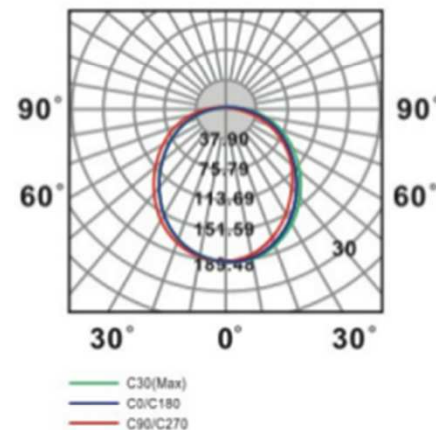

FEDLITE

パーライト

Light distribution curve
配光曲線

BR20

Part No. 商品型番	Voltage 定格電圧	Frequency 周波数	Wattage 消費電力	Lumens 全光束	Color Temp 色温度	Cap 口金	CRI 演色率	PF 力率	Dimmable 調光	Beam angle 配光角度
LDR27N-4011-D-1E	100V	50/60HZ	8W	450 l m	2700K	E26	≧ 80	≧ 0.9	Y	120°
LDR30L-4011-D-1E	100V	50/60HZ	11W	650 l m	2700K	E26	≧ 80	≧ 0.9	Y	120°