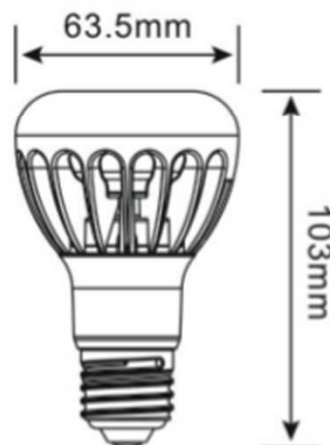

FEDLITE

パーライト

Light distribution curve
配光曲線

BR20

Part No. 商品型番	Voltage 定格電圧	Frequency 周波数	Wattage 消費電力	Lumens 全光束	Color Temp 色温度	Cap 口金	CRI 演色率	PF 力率	Dimmable 調光	Beam angle 配光角度
LDR27N-4011-D-1E	100V	50/60HZ	8W	450 l m	2700K	E26	≧ 80	≧ 0.9	Y	120°
LDR30L-4011-D-1E	100V	50/60HZ	11W	650 l m	2700K	E26	≧ 80	≧ 0.9	Y	120°