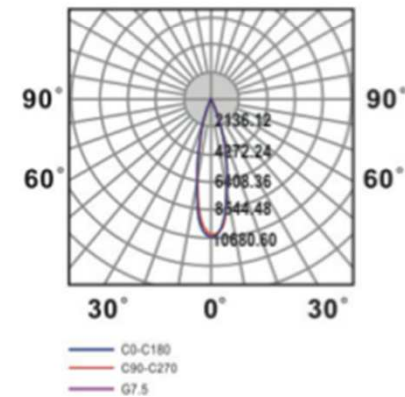

FEDLITE スポットライト

Light distribution curve
配光曲線

PAR38

Part No. 商品型番	Voltage 定格電圧	Frequency 周波数	Wattage 消費電力	Lumens 全光束	Color Temp 色温度	Cap 口金	CRI 演色率	PF 力率	Dimmable 調光	Beam angle 配光角度
LDP24L-383-30-3A	100V-240V	50/60HZ	24W	1600 l m	3000K	E26	≥ 80	≥ 0.8	N	25°
LDP24L-383-30-2B-D	100V	50/60HZ	24W	1600 l m	3000K	E26	≥ 80	≥ 0.8	Y	25°