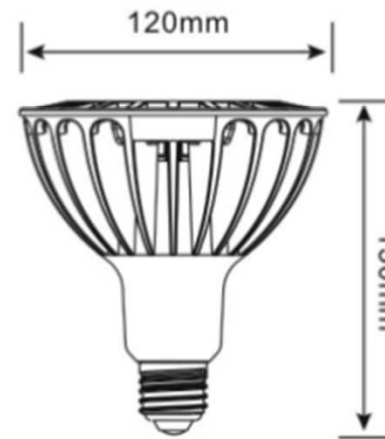

FEDLITE スポットライト

Light distribution curve
配光曲線

PAR38

Part No. 商品型番	Voltage 定格電圧	Frequency 周波数	Wattage 消費電力	Lumens 全光束	Color Temp 色温度	Cap 口金	CRI 演色率	PF 力率	Dimmable 調光	Beam angle 配光角度
LDP24L-383-30-3A	100V-240V	50/60HZ	24W	1600 l m	3000K	E26	≥ 80	≥ 0.8	N	25°
LDP24L-383-30-2B-D	100V	50/60HZ	24W	1600 l m	3000K	E26	≥ 80	≥ 0.8	Y	25°