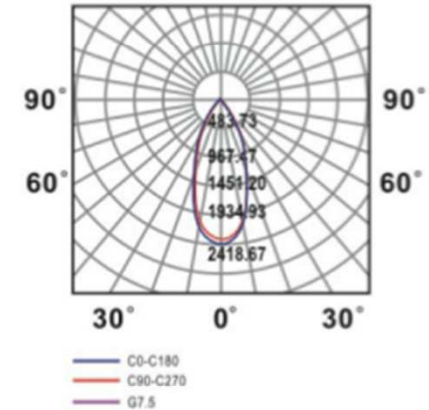

FEDLITE スポットライト

Light distribution curve
配光曲線

PAR30

Part No. 商品型番	Voltage 定格電圧	Frequency 周波数	Wattage 消費電力	Lumens 全光束	Color Temp 色温度	Cap 口金	CRI 演色率	PF 力率	Dimmable 調光	Beam angle 配光角度
LIP17L-302-2B	100V	50/60HZ	17W	1100 l m	3000K	E26	≥ 80	≥ 0.8	N	25°
LIP17L-302-1A D	100V	50/60HZ	17W	1100 l m	3000K	E26	≥ 80	≥ 0.8	Y	25°