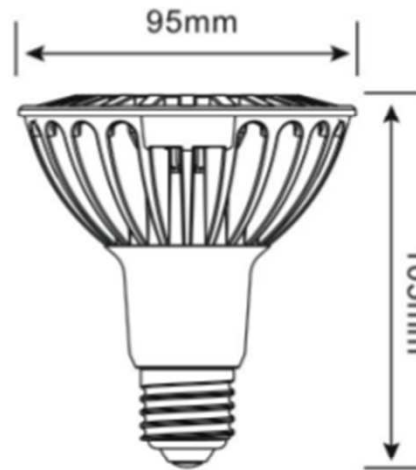

FEDLITE スポットライト

Light distribution curve
配光曲線

PAR30

Part No. 商品型番	Voltage 定格電圧	Frequency 周波数	Wattage 消費電力	Lumens 全光束	Color Temp 色温度	Cap 口金	CRI 演色率	PF 力率	Dimmable 調光	Beam angle 配光角度
LIP17L-302-2B	100V	50/60HZ	17W	1100 l m	3000K	E26	≥ 80	≥ 0.8	N	25°
LIP17L-302-1A D	100V	50/60HZ	17W	1100 l m	3000K	E26	≥ 80	≥ 0.8	Y	25°