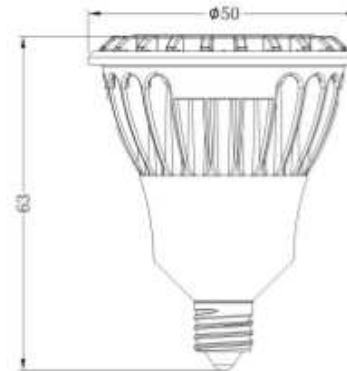

# FEDLITE スポットライト

Light distribution curve  
配光曲線

MR16(E11)

Part No. 商品型番	Voltage 定格電圧	Frequency 周波数	Wittage 消費電力	Lumens 全光束	Color Temp 色温度	Cap 口金	CR 演色率	PF 力率	Dmmable 調光	Beam angle 配光角度
LDP6N-161	100V	50/60HZ	6W	420 l m	5000K	E11	≧ 80	-	Y/N	25°
LDP6L-161	100V	50/60HZ	6W	420 l m	3000K	E11	≧ 80	-	Y/N	25°