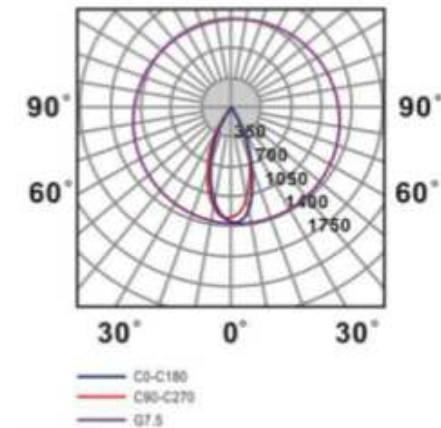

# FEDLITE スポットライト

Light distribution curve  
配光曲線

MR16(E11)

Part No. 商品型番	Voltage 定格電圧	Frequency 周波数	Wittage 消費電力	Lumens 全光束	Color Temp 色温度	Cap 口金	CR 演色率	PF 力率	Dmmable 調光	Beam angle 配光角度
LDP6N-161	100V	50/60HZ	6W	420 l m	5000K	E11	≧ 80	-	Y/N	25°
LDP6L-161	100V	50/60HZ	6W	420 l m	3000K	E11	≧ 80	-	Y/N	25°